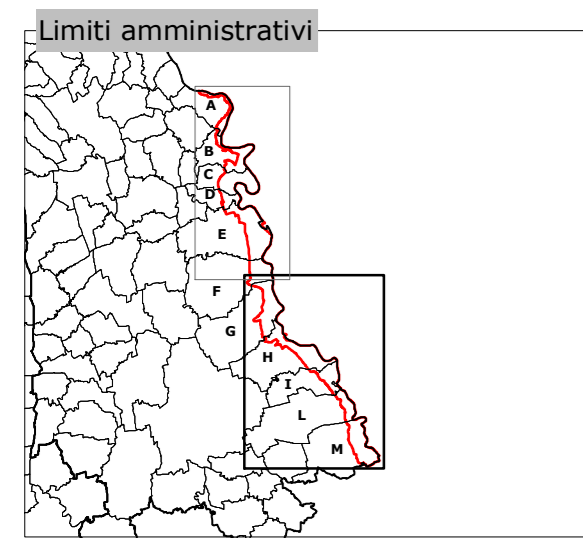

# PARCO NATURALE DEL TICINO

CONFINI

TAVOLA 2

- Provincia di **NOVARA**
- A Comune di Castelletto sopra Ticino
  - B Comune di Varallo Pombia
  - C Comune di Pombia
  - D Comune di Marano Ticino
  - E Comune di Oleggio
  - F Comune di Bellinzago Novarese
  - G Comune di Cameri
  - H Comune di Galliate
  - I Comune di Romentino
  - L Comune di Trecate
  - M Comune di Cerano

Scala 1:25.000  
250 0 250 500 m  
Riduzione da scala 1:10.000

Elaborazione dati cartografici a cura dell'

Realizzazione ed allestimento cartografico a cura del