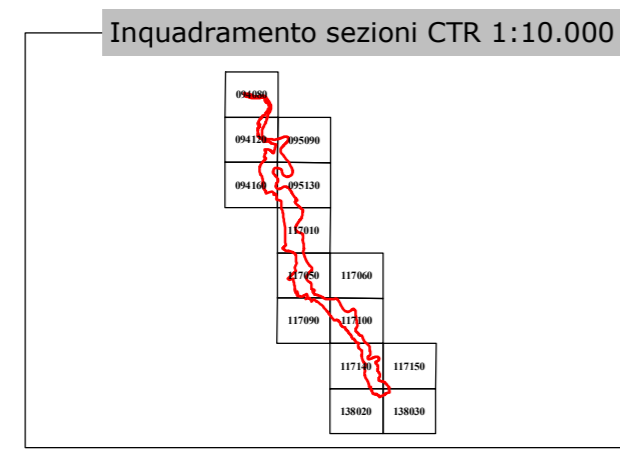

# PARCO NATURALE DEL TICINO

CONFINI

TAVOLA 2

- Provincia di **NOVARA**
- A Comune di Castelletto sopra Ticino
  - B Comune di Varallo Pombia
  - C Comune di Pombia
  - D Comune di Marano Ticino
  - E Comune di Oleggio
  - F Comune di Bellinzago Novarese
  - G Comune di Cameri
  - H Comune di Galliate
  - I Comune di Romentino
  - L Comune di Trecate
  - M Comune di Cerano

Scala 1:25.000  
250 0 250 500 m  
Riduzione da scala 1:10.000

Elaborazione dati cartografici a cura dell'

Realizzazione ed allestimento cartografico a cura del

## Legenda tematica

- Confine
- Parco Naturale a gestione regionale
- Parco Naturale a gestione provinciale
- Riserva Naturale a gestione regionale
- Riserva Naturale a gestione provinciale
- Riserva Naturale a gestione locale
- Zone Naturali di Salvaguardia e Aree Contigue
- Riserva Speciale a gestione regionale