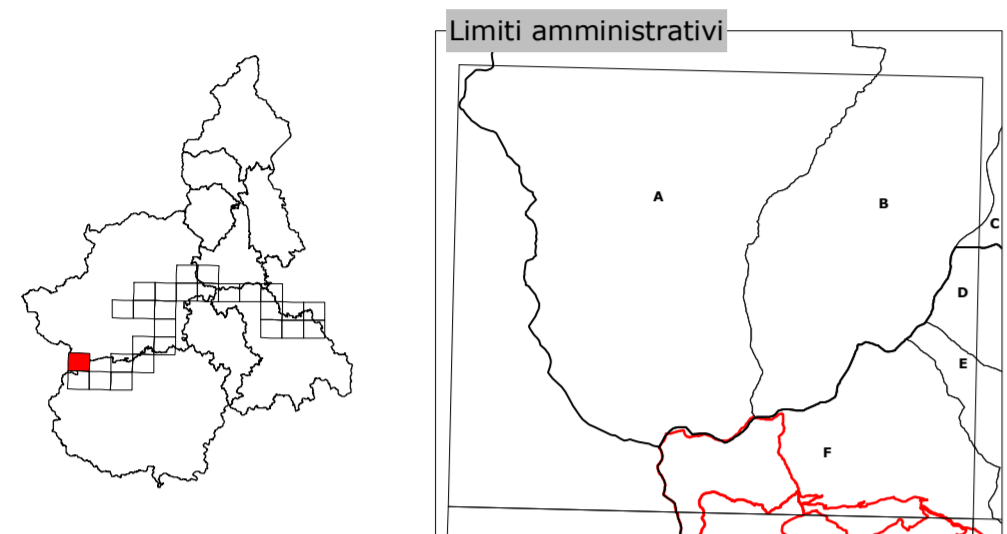

**RETE ECOLOGICA REGIONALE
SISTEMA REGIONALE DELLE AREE PROTETTE**

**RISERVE NATURALI E AREE CONTIGUE
DELLA FASCIA FLUVIALE DEL PO**

COLLE DELLE TRAVERSESETTE

TAVOLA 190 NO

1. Provincia di **TORINO**
2. **A** Comune di Bobbio Pellice
   - **B** Comune di Villar Pellice
   - **C** Comune di Rorà
3. Provincia di **CUNEO**
4. **D** Comune di Bagnolo Piemonte
   - **E** Comune di Ostana
   - **F** Comune di Crissolo