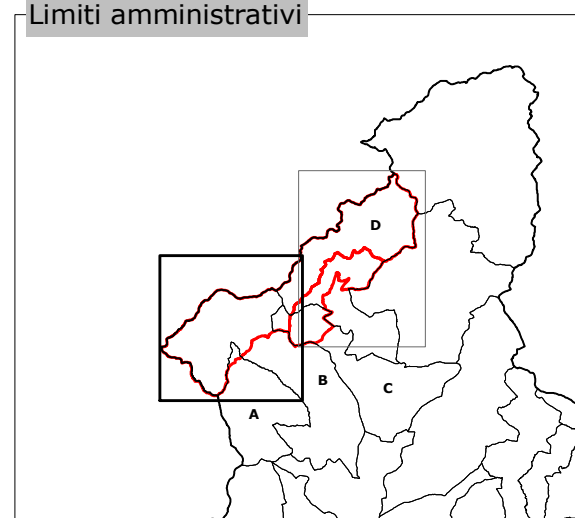

**PARCO NATURALE
DELL'ALPE VEGLIA E DELL'ALPE DEVERO E
ZONA NATURALE DI SALVAGUARDIA
DELL'ALPE DEVERO**

CONFINI

TAVOLA I

Limiti amministrativi

Provincia di **VERBANIA**

- A Comune di Trasquera
- B Comune di Varzo
- C Comune di Crodo
- D Comune di Baceno

Scala 1:25.000

250 0 250 500 m

Riduzione da scala 1:10.000

Elaborazione dati cartografici a cura dell'

Realizzazione ed allestimento cartografico a cura del

Legenda tematica

-  Confine
-  Parco Naturale a gestione regionale
-  Parco Naturale a gestione provinciale
-  Riserva Naturale a gestione regionale
-  Riserva Naturale a gestione provinciale
-  Riserva Naturale a gestione locale
-  Zona Naturale di Salvaguardia
-  Riserva Speciale a gestione regionale