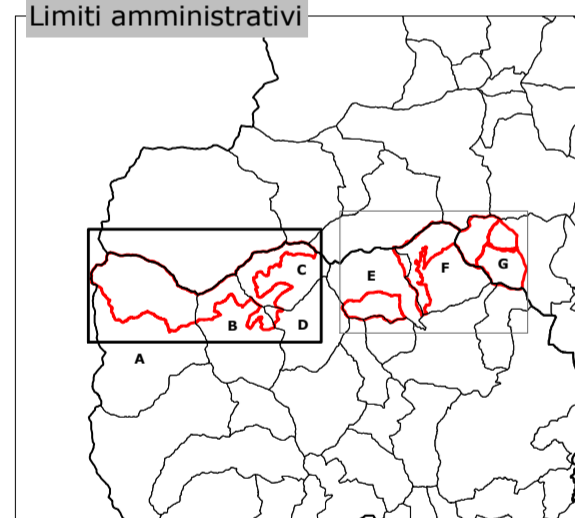

Inquadramento sezioni CTR 1:10.000

Limiti amministrativi