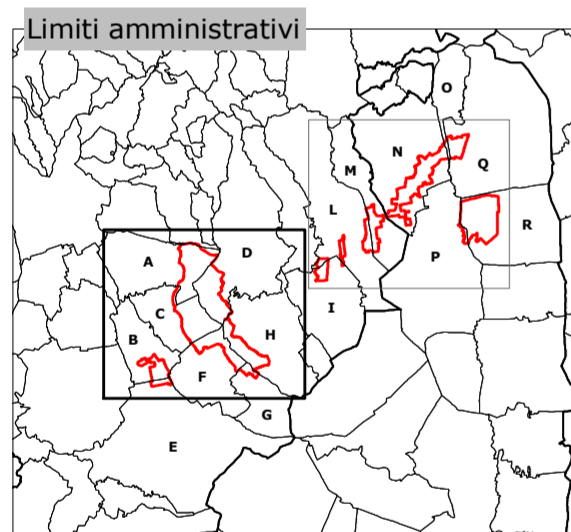

**RISERVE NATURALI
DELLE BARAGGE BIELLESI E VERCELLESI**

CONFINI

TAVOLA 1

Inquadramento sezioni CTR 1:10.000

Provincia di **BIELLA**

- A Comune di Candelo
- B Comune di Verrone
- C Comune di Benna
- D Comune di Cossato
- E Comune di Salussola
- F Comune di Massazza
- G Comune di Villanova Biellese
- H Comune di Mottalciata
- I Comune di Castelletto Cervo
- L Comune di Masserano
- M Comune di Brusnengo

Provincia di **VERCELLI**

- N Comune di Roasio
- O Comune di Lozzolo
- P Comune di Rovasenda
- Q Comune di Gattinara
- R Comune di Lenta

Scala 1:25.000

Riduzione da scala 1:10.000

Elaborazione dati cartografici a cura dell' **ipla**

Realizzazione ed allestimento cartografico a cura del **csipiemonte**

Legenda tematica

- Confine
- Parco Naturale a gestione regionale
- Parco Naturale a gestione provinciale
- Riserva Naturale a gestione regionale
- Riserva Naturale a gestione provinciale
- Riserva Naturale a gestione locale
- Zona Naturale di Salvaguardia
- Riserva Speciale a gestione regionale