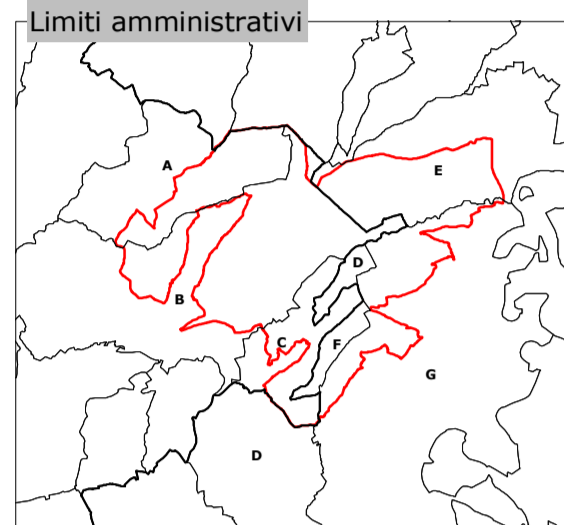

REGIONE PIEMONTE
RETE ECOLOGICA REGIONALE
SISTEMA REGIONALE DELLE AREE PROTETTE
**ZONA NATURALE DI SALVAGUARDIA
DEL BOSCO DELLE SORTI - LA COMUNA**

CONFINI

Scala 1:10.000
100 0 100 200 m

Elaborazione dati cartografici a cura dell'

Legenda tematica

- Confine
- Parco Naturale a gestione regionale
- Parco Naturale a gestione provinciale
- Riserva Naturale a gestione regionale
- Riserva Naturale a gestione provinciale
- Riserva Naturale a gestione locale
- Zona Naturale di Salvaguardia
- Riserva Speciale a gestione regionale