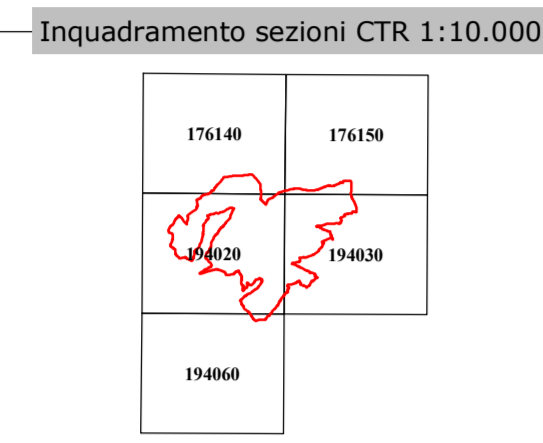

REGIONE PIEMONTE
RETE ECOLOGICA REGIONALE
SISTEMA REGIONALE DELLE AREE PROTETTE
**ZONA NATURALE DI SALVAGUARDIA
DEL BOSCO DELLE SORTI - LA COMUNA**

CONFINI

Scala 1:10.000
100 0 100 200 m

Elaborazione dati cartografici a cura dell'

Legenda tematica

- Confine
- Parco Naturale a gestione regionale
- Parco Naturale a gestione provinciale
- Riserva Naturale a gestione regionale
- Riserva Naturale a gestione provinciale
- Riserva Naturale a gestione locale
- Zona Naturale di Salvaguardia
- Riserva Speciale a gestione regionale