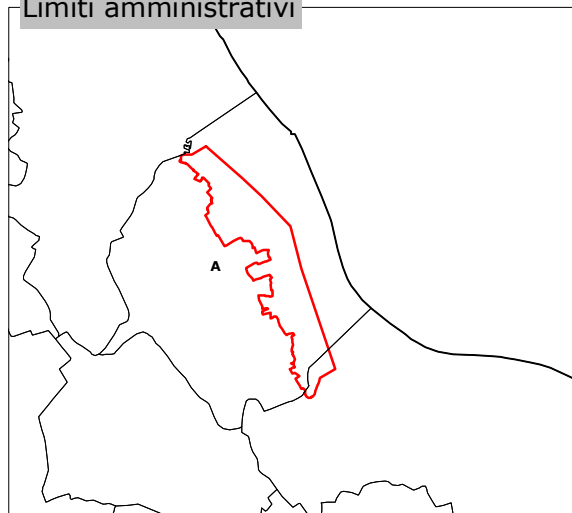

REGIONE  
PIEMONTE  
RETE ECOLOGICA REGIONALE  
SISTEMA REGIONALE DELLE AREE PROTETTE

RISERVA NATURALE  
DEI CANNETI DI DORMELLETO

CONFINI

Inquadramento sezioni CTR 1:10.000

Limiti amministrativi

Provincia di **NOVARA**

A Comune di Dormelletto

Scala 1:10.000

Elaborazione dati cartografici a cura dell'

Realizzazione ed allestimento cartografico a cura del

Legenda tematica

- Confine
- Parco Naturale a gestione regionale
- Parco Naturale a gestione provinciale
- Riserva Naturale a gestione regionale
- Riserva Naturale a gestione provinciale
- Riserva Naturale a gestione locale
- Zona Naturale di Salvaguardia
- Riserva Speciale a gestione regionale