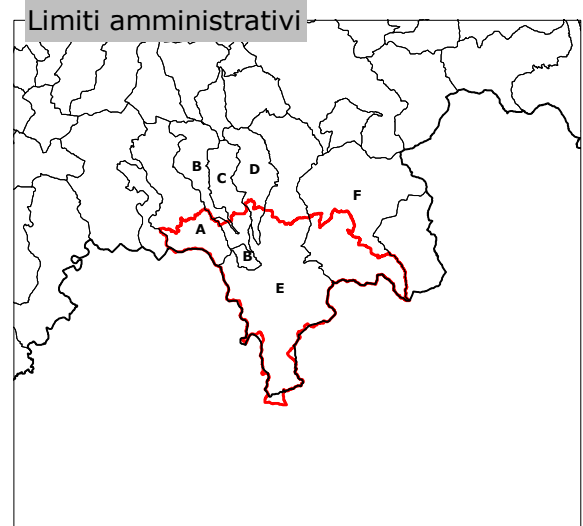

PARCO NATURALE  
DELLE CAPANNE DI MARCAROLO

CONFINI

Inquadramento sezioni CTR 1:10.000

Provincia di **ALESSANDRIA**

- A Comune di Tagliolo Monferrato
- B Comune di Lerma
- C Comune di Casaleggio Boiro
- D Comune di Mornese
- E Comune di Bosio
- F Comune di Voltaggio

Scala 1:25.000  
250 0 250 500 m  
Riduzione da scala 1:10.000

Elaborazione dati cartografici a cura dell' ipa

Realizzazione ed allestimento cartografico a cura del csipiemonte

Legenda tematica

- Confine
- Parco Naturale a gestione regionale
- Parco Naturale a gestione provinciale
- Riserva Naturale a gestione regionale
- Riserva Naturale a gestione provinciale
- Riserva Naturale a gestione locale
- Zona Naturale di Salvaguardia
- Riserva Speciale a gestione regionale