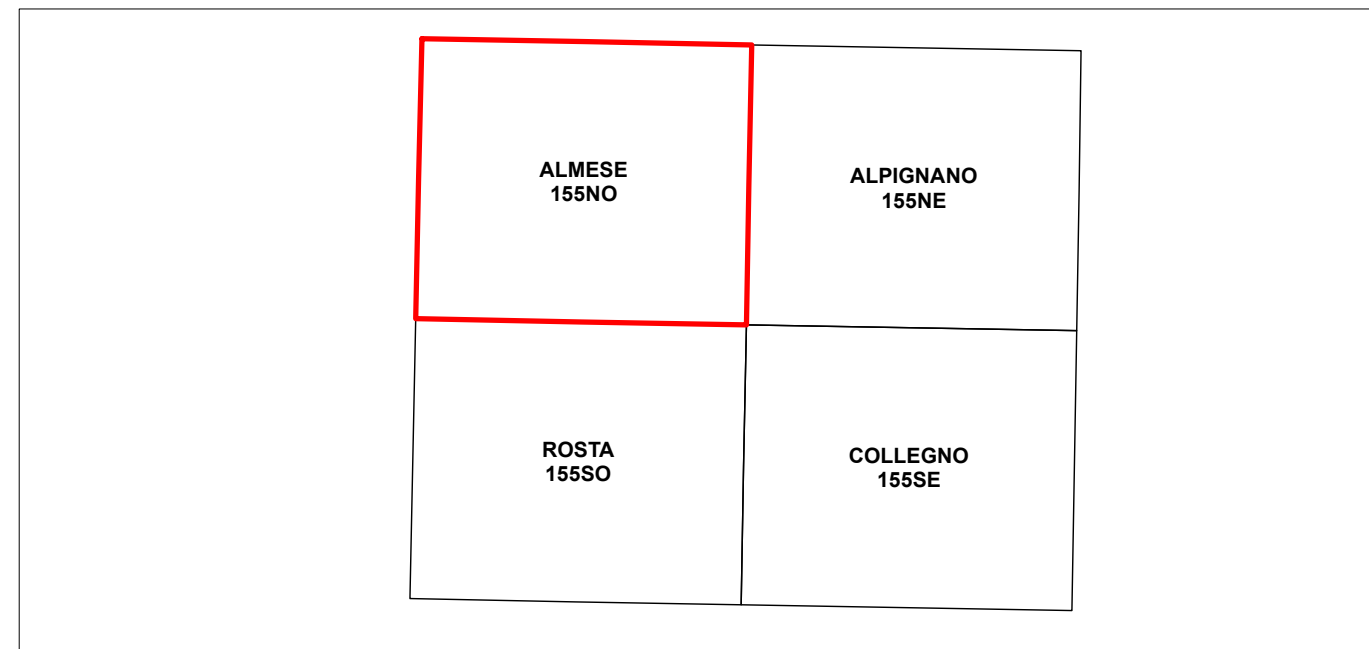

REGIONE PIEMONTE
RETE ECOLOGICA REGIONALE
SISTEMA REGIONALE DELLE AREE PROTETTE

ZONA NATURALE DI SALVAGUARDIA
DELLA DORA RIPARIA

ALMESE

TAVOLA 155 NO

Limiti amministrativi

Provincia di **TORINO**

- **A** Comune di Viù
- **B** Comune di Varisella
- **C** Comune di Caprie
- **D** Comune di Rubiana
- **E** Comune di Val della Torre
- **F** Comune di Givoletto
- **G** Comune di Chiusa di San Michele
- **H** Comune di Villar Dora
- **I** Comune di Almeze
- **L** Comune di Caselette

Scala 1:25.000

Riduzione da scala 1:10.000

Elaborazione dati cartografici a cura dell'

Legenda tematica

- Confine
- Parco Naturale a gestione regionale
- Parco Naturale a gestione provinciale
- Zona Naturale di Salvaguardia
- Riserva Naturale a gestione regionale
- Riserva Speciale a gestione regionale
- Riserva Naturale a gestione provinciale
- Riserva Naturale a gestione locale