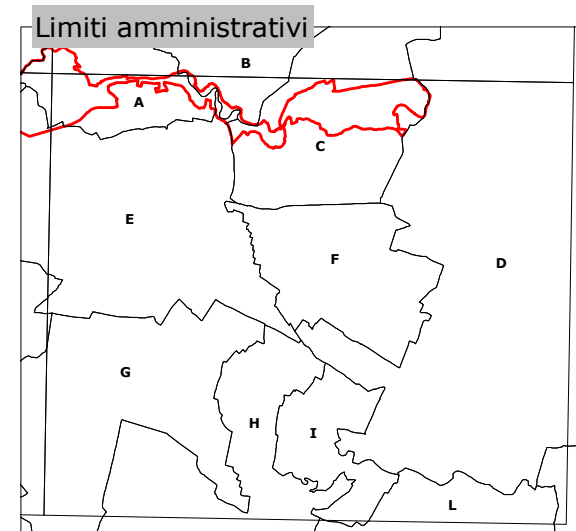

REGIONE PIEMONTE
RETE ECOLOGICA REGIONALE
SISTEMA REGIONALE DELLE AREE PROTETTE

ZONA NATURALE DI SALVAGUARDIA
DELLA DORA RIPARIA

COLLEGNO

TAVOLA 155 SE

Provincia di **TORINO**

- A Comune di Alpignano
- B Comune di Pianezza
- C Comune di Collegno
- D Comune di TORINO
- E Comune di Rivoli
- F Comune di Grugliasco
- G Comune di Rivalta di Torino
- H Comune di Orbassano
- I Comune di Beinasco
- L Comune di Nichelino