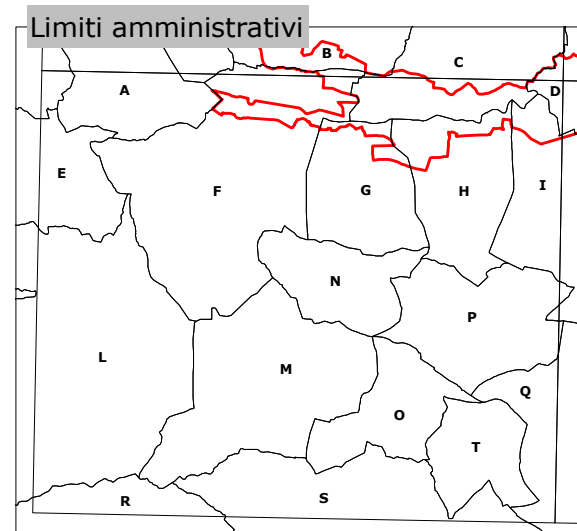

**RETE ECOLOGICA REGIONALE
SISTEMA REGIONALE DELLE AREE PROTETTE**

**ZONA NATURALE DI SALVAGUARDIA
DELLA DORA RIPARIA**

ROSTA

TAVOLA 155 SO