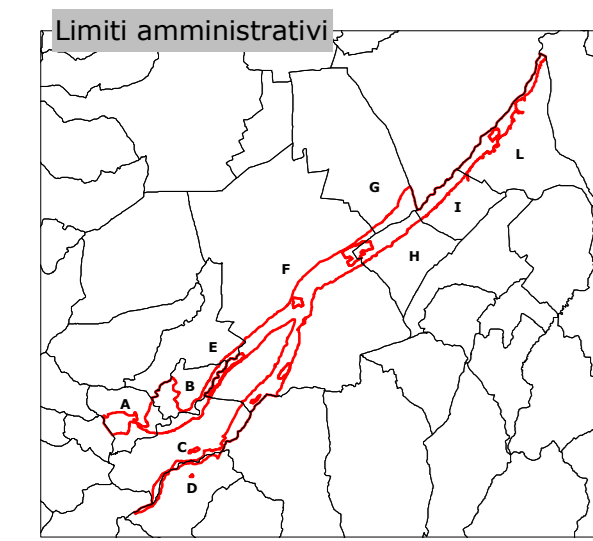

CONFINI

Provincia di CUNEO

Scale 1:25,000

250 500 1000 m

Relazione di scala 1:10,000

Elaborazione dei cartografi a cura di **csipiemonte**

Legenda tematica

- Confine
- Parco Naturale a gestione regionale
- Parco Naturale a gestione provinciale
- Riserva Naturale a gestione regionale
- Riserva Naturale a gestione provinciale
- Riserva Naturale a gestione locale
- Zona Naturale di Salvaguardia
- Riserva Speciale a gestione regionale