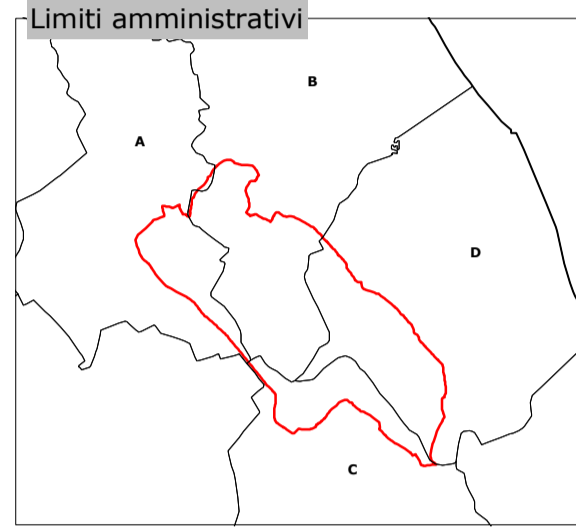

PARCO NATURALE
DEI LAGONI DI MERCURAGO

CONFINI

Scala 1:5.000
100 0 100 m
Ingrandimento da scala 1:10.000

Elaborazione dati cartografici a cura dell'
Realizzazione ed allineamento cartografico a cura del

Legenda tematica

- Confine
- Parco Naturale a gestione regionale
- Parco Naturale a gestione provinciale
- Riserva Naturale a gestione regionale
- Riserva Naturale a gestione provinciale
- Riserva Naturale a gestione locale
- Zona Naturale di Salvaguardia
- Riserva Speciale a gestione regionale