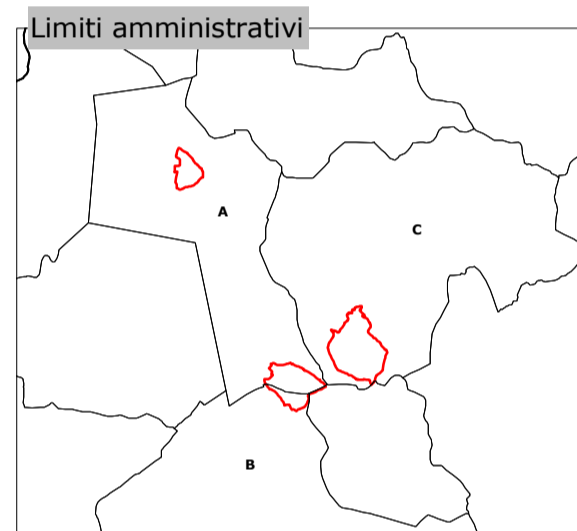

REGIONE PIEMONTE  
 RETE ECOLOGICA REGIONALE  
 SISTEMA REGIONALE DELLE AREE PROTETTE

**RISERVE SPECIALI  
 DEL SACRO MONTE DI ORTA,  
 MONTE MESMA, COLLE DI BUCCIONE**

CONFINI

Inquadramento sezioni CTR 1:10.000

Provincia di **NOVARA**

- A Comune di Orta San Giulio
- B Comune di Gozzano
- C Comune di Ameno

Scala 1:10.000  
 100 0 100 200 m

Elaborazione dati cartografici a cura dell' ipa

Realizzazione ed allestimento cartografico a cura del csipiemonte

Legenda tematica

- Confine
- Parco Naturale a gestione regionale
- Parco Naturale a gestione provinciale
- Riserva Naturale a gestione regionale
- Riserva Naturale a gestione provinciale
- Riserva Naturale a gestione locale
- Zona Naturale di Salvaguardia
- Riserva Speciale a gestione regionale