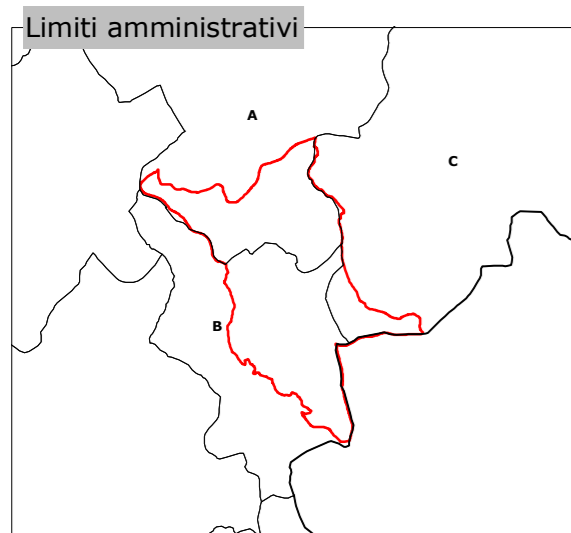

**RISERVA NATURALE DELLE SORGENTI DEL BELBO**

**CONFINI**

Inquadramento sezioni CTR 1:10.000

- Provincia di **CUNEO**
- A Comune di Camerana
  - B Comune di Montezemolo
  - C Comune di Saliceto

Scala 1:10.000  
100 0 100 200 m

Elaborazione dati cartografici a cura dell' 

Realizzazione ed allestimento cartografico a cura del 

**Legenda tematica**

-  Confine
-  Parco Naturale a gestione regionale
-  Parco Naturale a gestione provinciale
-  Riserva Naturale a gestione regionale
-  Riserva Naturale a gestione provinciale
-  Riserva Naturale a gestione locale
-  Zona Naturale di Salvaguardia
-  Riserva Speciale a gestione regionale