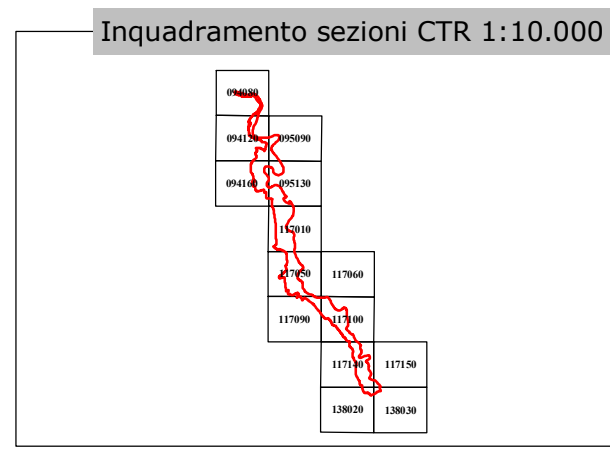

PARCO NATURALE DEL TICINO

CONFINI

TAVOLA 1

Provincia di **NOVARA**

- A Comune di Castelletto sopra Ticino
- B Comune di Varallo Pombia
- C Comune di Pombia
- D Comune di Marano Ticino
- E Comune di Oleggio
- F Comune di Bellinzago Novarese
- G Comune di Cameri
- H Comune di Galliate
- I Comune di Romentino
- L Comune di Trecate
- M Comune di Cerano

Elaborazione dati cartografici a cura dell'

Realizzazione ed allestimento cartografico a cura del

Legenda tematica

- Confine
- Parco Naturale a gestione regionale
- Parco Naturale a gestione provinciale
- Zona Naturale di Salvaguardia
- Riserva Naturale a gestione regionale
- Riserva Speciale a gestione regionale
- Riserva Naturale a gestione provinciale
- Riserva Naturale a gestione locale