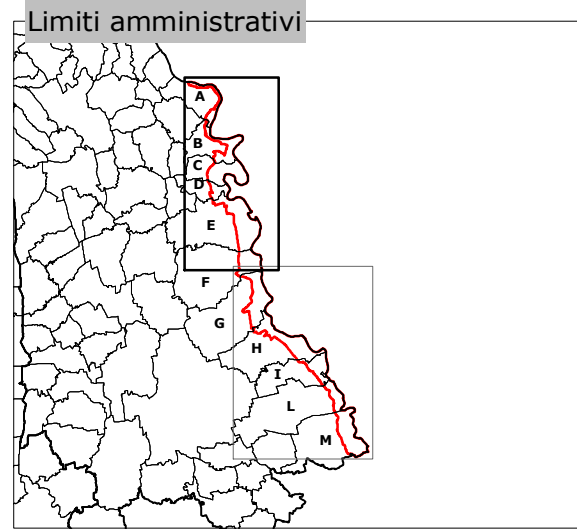

PARCO NATURALE DEL TICINO

CONFINI

TAVOLA 1

Provincia di **NOVARA**

- A Comune di Castelletto sopra Ticino
- B Comune di Varallo Pombia
- C Comune di Pombia
- D Comune di Marano Ticino
- E Comune di Oleggio
- F Comune di Bellinzago Novarese
- G Comune di Cameri
- H Comune di Galliate
- I Comune di Romentino
- L Comune di Trecate
- M Comune di Cerano

Elaborazione dati cartografici a cura dell'

Realizzazione ed allestimento cartografico a cura del

Legenda tematica

- Confine
- Parco Naturale a gestione regionale
- Parco Naturale a gestione provinciale
- Zona Naturale di Salvaguardia
- Riserva Naturale a gestione regionale
- Riserva Speciale a gestione regionale
- Riserva Naturale a gestione provinciale
- Riserva Naturale a gestione locale