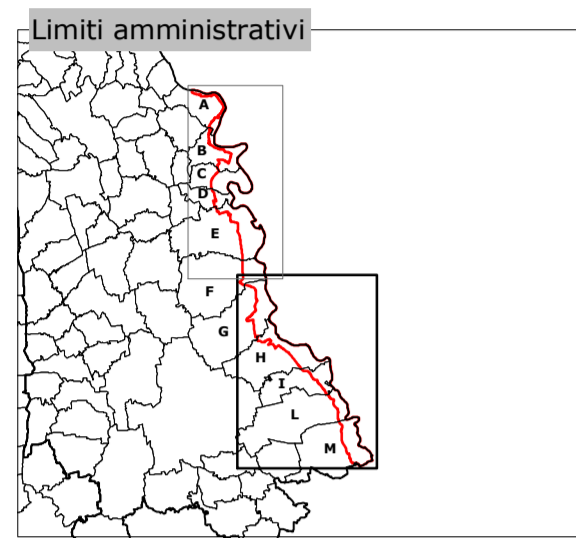

PARCO NATURALE DEL TICINO

CONFINI

TAVOLA 2

- Provincia di **NOVARA**
- A Comune di Castelletto sopra Ticino
 - B Comune di Varallo Pombia
 - C Comune di Pombia
 - D Comune di Marano Ticino
 - E Comune di Oleggio
 - F Comune di Bellinzago Novarese
 - G Comune di Cameri
 - H Comune di Galliate
 - I Comune di Romentino
 - L Comune di Trecate
 - M Comune di Cerano

Scala 1:25.000
250 0 250 500 m
Riduzione da scala 1:10.000

Elaborazione dati cartografici a cura dell'

Realizzazione ed allestimento cartografico a cura del

Legenda tematica

- Confine
- Parco Naturale a gestione regionale
- Parco Naturale a gestione provinciale
- Riserva Naturale a gestione regionale
- Riserva Naturale a gestione provinciale
- Riserva Naturale a gestione locale
- Zona Naturale di Salvaguardia
- Riserva Speciale a gestione regionale