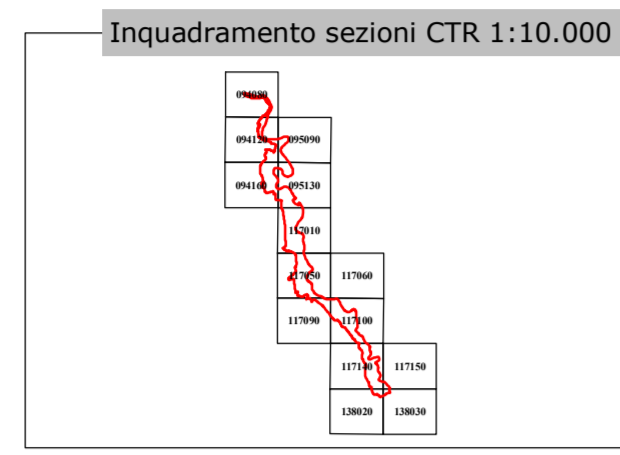

PARCO NATURALE DEL TICINO

CONFINI

TAVOLA 2

- Provincia di **NOVARA**
- A Comune di Castelletto sopra Ticino
 - B Comune di Varallo Pombia
 - C Comune di Pombia
 - D Comune di Marano Ticino
 - E Comune di Oleggio
 - F Comune di Bellinzago Novarese
 - G Comune di Cameri
 - H Comune di Galliate
 - I Comune di Romentino
 - L Comune di Trecate
 - M Comune di Cerano

Scala 1:25.000
250 0 250 500 m
Riduzione da scala 1:10.000

Elaborazione dati cartografici a cura dell'

Realizzazione ed allestimento cartografico a cura del

Legenda tematica

- Confine
- Parco Naturale a gestione regionale
- Parco Naturale a gestione provinciale
- Riserva Naturale a gestione regionale
- Riserva Naturale a gestione provinciale
- Riserva Naturale a gestione locale
- Zona Naturale di Salvaguardia
- Riserva Speciale a gestione regionale