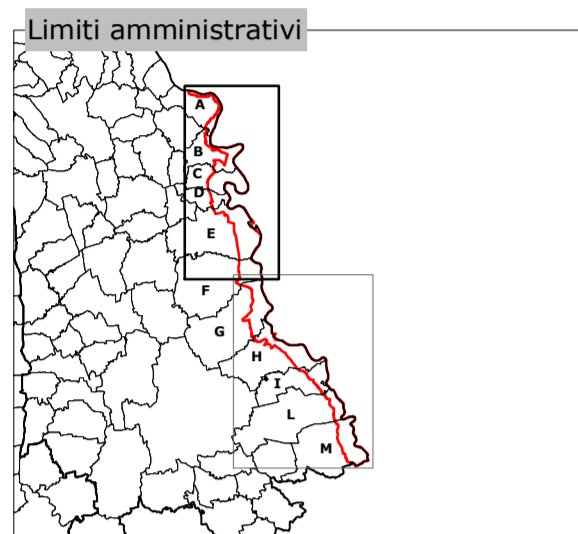

PARCO NATURALE DEL TICINO

CONFINI

TAVOLA I

Provincia di NOVARA

- A Comune di Castelletto sopra Ticino
- B Comune di Varallo Pombia
- C Comune di Pombia
- D Comune di Marano Ticino
- E Comune di Oleggio
- F Comune di Bellinzago Novarese
- G Comune di Cameri
- H Comune di Galliate
- I Comune di Romentino
- L Comune di Trecate
- M Comune di Cerano

Scala 1:25.000
 250 0 250 500 m
 Riduzione da scala 1:10.000

Elaborazione dati cartografici a cura dell' 

Realizzazione ed allestimento cartografico a cura del 

Legenda tematica

- Confine
- Parco Naturale a gestione regionale
- Parco Naturale a gestione provinciale
- Riserva Naturale a gestione regionale
- Riserva Naturale a gestione provinciale
- Riserva Naturale a gestione locale
- Zone Naturali di Salvaguardia e Aree Contigue
- Riserva Speciale a gestione regionale