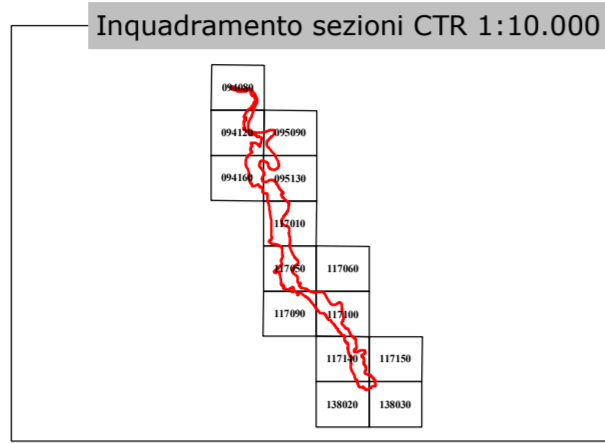

PARCO NATURALE DEL TICINO

CONFINI

TAVOLA I

Provincia di NOVARA

- A Comune di Castelletto sopra Ticino
- B Comune di Varallo Pombia
- C Comune di Pombia
- D Comune di Marano Ticino
- E Comune di Oleggio
- F Comune di Bellinzago Novarese
- G Comune di Cameri
- H Comune di Galliate
- I Comune di Romentino
- L Comune di Trecate
- M Comune di Cerano

Scala 1:25.000
 250 0 250 500 m
 Riduzione da scala 1:10.000

Elaborazione dati cartografici a cura dell' 

Realizzazione ed allestimento cartografico a cura del 

Legenda tematica

- Confine
- Parco Naturale a gestione regionale
- Parco Naturale a gestione provinciale
- Riserva Naturale a gestione regionale
- Riserva Naturale a gestione provinciale
- Riserva Naturale a gestione locale
- Zone Naturali di Salvaguardia e Aree Contigue
- Riserva Speciale a gestione regionale