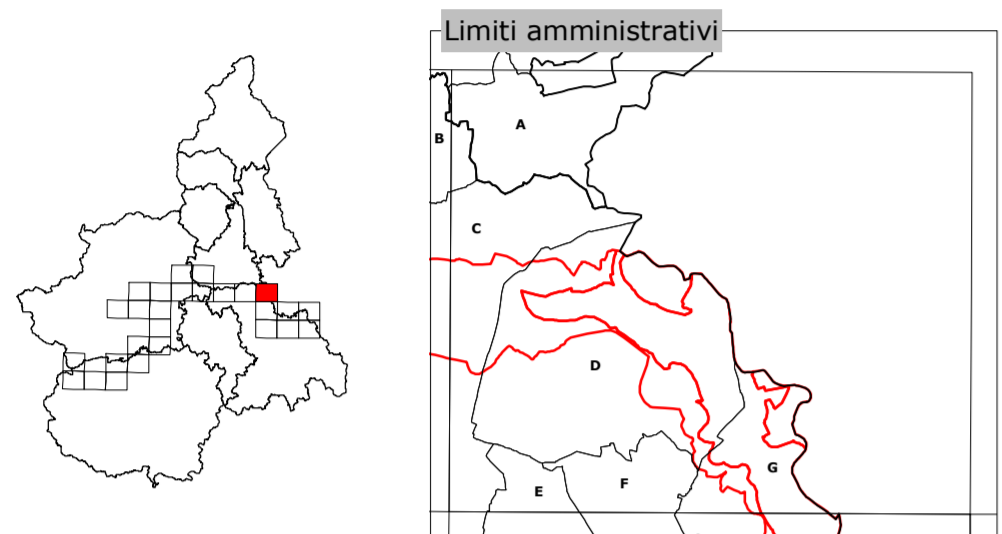

**RETE ECOLOGICA REGIONALE
SISTEMA REGIONALE DELLE AREE PROTETTE**

**RISERVE NATURALI E AREE CONTIGUE
DELLA FASCIA FLUVIALE DEL PO**

FRASSINETO PO

TAVOLA 158 NE

1. Provincia di **VERCELLI**
   A Comune di Motta dei Conti
   Provincia di **ALESSANDRIA**
   B Comune di Villanova Monferrato
   C Comune di Casale Monferrato
   D Comune di Frassineto Po
   E Comune di Borgo San Martino
   F Comune di Ticineto
   G Comune di Valmacca