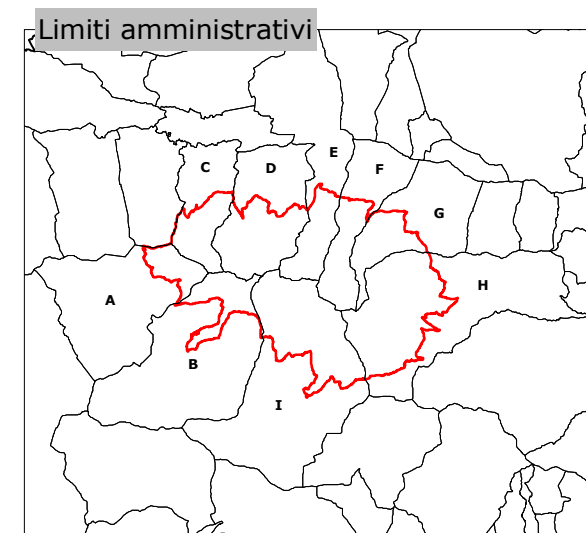

**PARCO NATURALE  
ORSIERA ROCCIAVRE'**

**CONFINI**

Provincia di **TORINO**

- A** Comune di Usseaux
- B** Comune di Fenestrelle
- C** Comune di Meana di Susa
- D** Comune di Mattie
- E** Comune di Bussoleno
- F** Comune di San Giorio di Susa
- G** Comune di Villar Focchiardo
- H** Comune di Coazze
- I** Comune di Roure