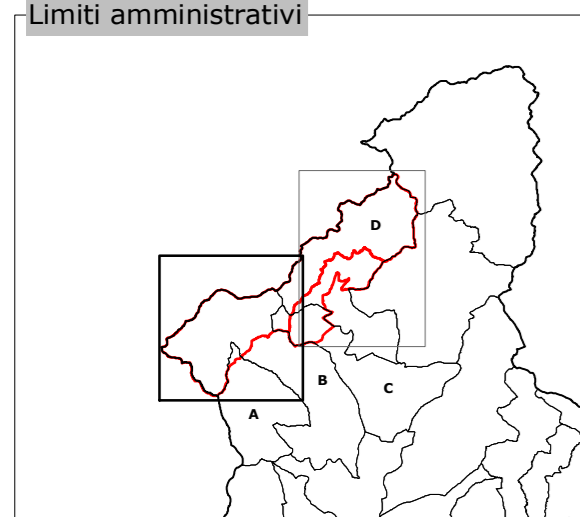

REGIONE
PIEMONTE
RETE ECOLOGICA REGIONALE
SISTEMA REGIONALE DELLE AREE PROTETTE

**PARCO NATURALE
DELL'ALPE VEGLIA E DELL'ALPE DEVERO E
AREA CONTIGUA DELL'ALPE DEVERO**

CONFINI

TAVOLA 1

Limiti amministrativi

Provincia di **VERBANIA**

- A Comune di Trasquera
- B Comune di Varzo
- C Comune di Crodo
- D Comune di Baceno

Scala 1:25.000
250 0 250 500 m
Riduzione da scala 1:10.000

Elaborazione dati cartografici a cura dell'

Realizzazione ed allestimento cartografico a cura del

Legenda tematica

- Confine
- Parco Naturale a gestione regionale
- Parco Naturale a gestione provinciale
- Riserva Naturale a gestione regionale
- Riserva Naturale a gestione provinciale
- Riserva Naturale a gestione locale
- Zone Naturali di Salvaguardia e Aree Contigue
- Riserva Speciale a gestione regionale