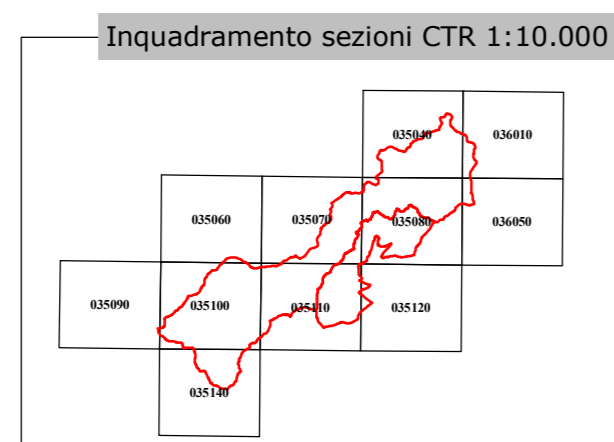

REGIONE
PIEMONTE
RETE ECOLOGICA REGIONALE
SISTEMA REGIONALE DELLE AREE PROTETTE

**PARCO NATURALE
DELL'ALPE VEGLIA E DELL'ALPE DEVERO E
AREA CONTIGUA DELL'ALPE DEVERO**

CONFINI

TAVOLA 1

Limiti amministrativi

Provincia di **VERBANIA**

- A Comune di Trasquera
- B Comune di Varzo
- C Comune di Crodo
- D Comune di Baceno

Scala 1:25.000
250 0 250 500 m
Riduzione da scala 1:10.000

Elaborazione dati cartografici a cura dell'