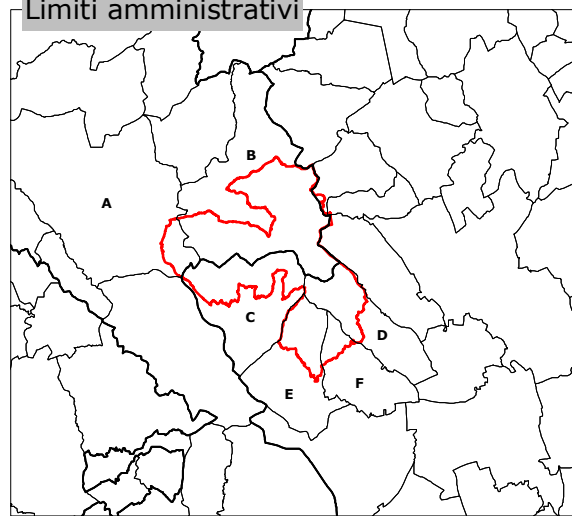

PARCO NATURALE DEL MONTE FENERA

CONFINI

Inquadramento sezioni CTR 1:10.000

Limiti amministrativi

Provincia di **VERCELLI**

- A** Comune di Borgosesia
- B** Comune di Valduggia

Provincia di **NOVARA**

- C** Comune di Grignasco
- D** Comune di Boca
- E** Comune di Prato Sesia
- F** Comune di Cavallirio

Scala 1:25.000

Riduzione da scala 1:10.000

Elaborazione dati cartografici a cura dell' ipa

Realizzazione ed allestimento cartografico a cura del csi

Legenda tematica

- Confine
- Parco Naturale a gestione regionale
- Parco Naturale a gestione provinciale
- Riserva Naturale a gestione regionale
- Riserva Naturale a gestione provinciale
- Riserva Naturale a gestione locale
- Zone Naturali di Salvaguardia e Aree Contigue
- Riserva Speciale a gestione regionale