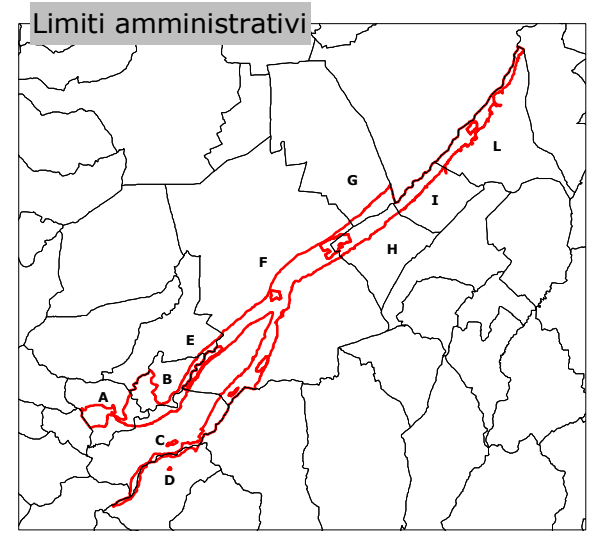

REGIONE PIEMONTE
RETE ECOLOGICA REGIONALE
SISTEMA REGIONALE DELLE AREE PROTETTE
**RISERVA NATURALE E AREA CONTIGUA
GESSO STURA**

CONFINI

Scala 1:25.000

250 500 1000 m

dati elaborati da CSI

Provincia di CUNEO

1. Legenda tematica
2. Confini
   - Parco Naturale a gestione regionale
   - Parco Naturale a gestione provinciale
   - Riserva Naturale a gestione regionale
   - Riserva Naturale a gestione provinciale
   - Riserva Naturale a gestione locale
   - Zone Naturali di Salvaguardia e Aree Contigue
   - Riserva Speciale a gestione regionale