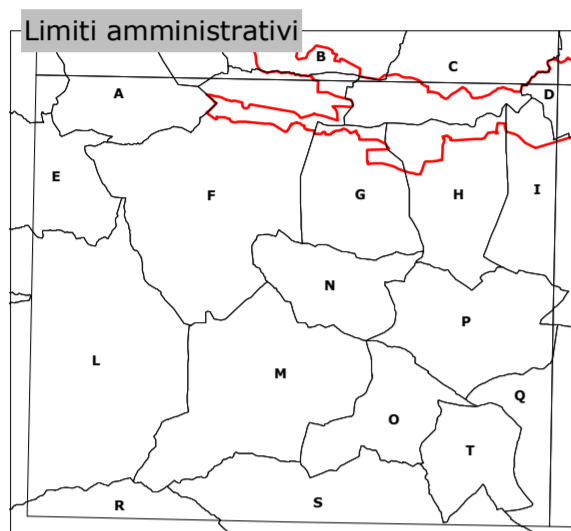

RETE ECOLOGICA REGIONALE
SISTEMA REGIONALE DELLE AREE PROTETTE

ZONA NATURALE DI SALVAGUARDIA
DELLA DORA RIPARIA

ROSTA

TAVOLA 155 SO