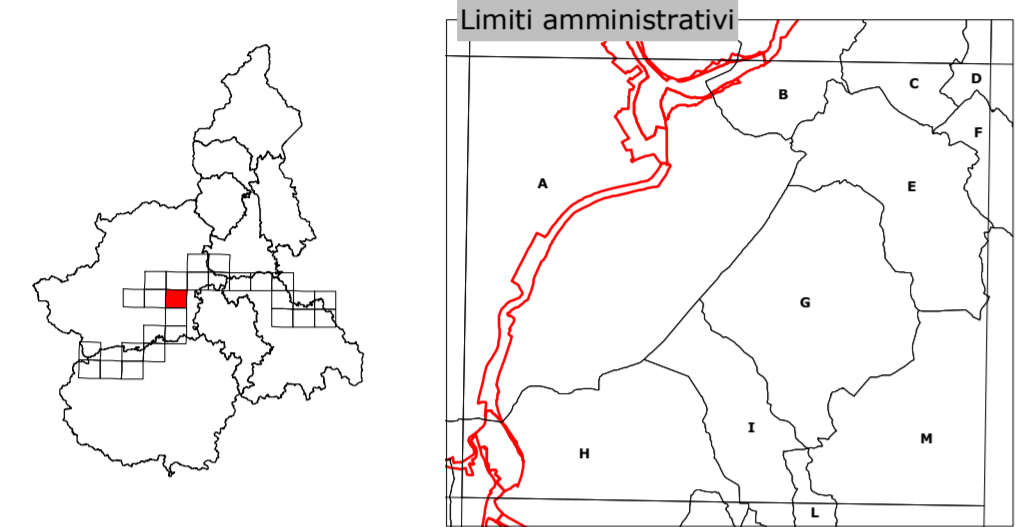

**RETE ECOLOGICA REGIONALE
SISTEMA REGIONALE DELLE AREE PROTETTE**

**RISERVE NATURALI E AREE CONTIGUE
DELLA FASCIA FLUVIALE DEL PO**

TORINO EST

TAVOLA 156 SO

Provincia di **TORINO**

- A Comune di Torino
- B Comune di San Mauro Torinese
- C Comune di Castiglione Torinese
- D Comune di Gassino Torinese
- E Comune di Baldissero Torinese
- F Comune di Pavarolo
- G Comune di Pino Torinese
- H Comune di Moncalieri
- I Comune di Pecetto Torinese
- L Comune di Cambiano
- M Comune di Chieri

Scala 1:25.000

Elaborazione dati cartografici a cura dell'

Legenda tematica

- Confine
- Parco Naturale a gestione regionale
- Parco Naturale a gestione provinciale
- Riserva Naturale a gestione regionale
- Riserva Naturale a gestione provinciale
- Riserva Naturale a gestione locale
- Zone Naturali di Salvaguardia e Aree Contigue
- Riserva Speciale a gestione regionale

Riserve naturali a gestione regionale

- c7 Riserva naturale della confluenza del Maira
- c8 Riserva naturale della Lanca di San Michele
- c9 Riserva naturale della Lanca di Santa Marta e della confluenza del Banna
- c10 Riserva naturale del Meisino e dell'Isolone Bertolla
- c11 Riserva naturale dell'Oasi del Po morto
- c12 Riserva naturale del Molinello
- c13 Riserva naturale Le Vallere
- c14 Riserva naturale Arrivore e Colletta
- c15 Riserva naturale dell'Orco e del Malone
- c16 Riserva naturale della confluenza della Dora Baltea
- c17 Riserva naturale del Mulino Vecchio
- c18 Riserva naturale dell'Isolotto del Ritano
- c20 Riserva naturale di Pian del Re
- c21 Riserva naturale di Paesana
- c22 Riserva naturale di Paracollo, Ponte pesci vivi
- c23 Riserva naturale Fontane
- c24 Riserva naturale della confluenza del Bronda
- c25 Riserva naturale della confluenza del Pellice
- c26 Riserva naturale della confluenza del Varaita
- c31 Riserva naturale di Ghialia Grande
- c32 Riserva naturale della confluenza del Sesia e del Grana e della Garzaia di Valenza
- c33 Riserva naturale delle sponde fluviali di Casale Monferrato
- c34 Riserva naturale del Bric Montariolo
- c35 Riserva naturale del Boscone
- c36 Riserva naturale della confluenza del Tanaro
- c39bis Riserva naturale di Castelnuovo Scivia
- c39ter Riserva naturale di Isola Santa Maria

Aree contigue

- f3 Aree contigue della fascia fluviale del Po-tratto torinese
- f5 Aree contigue della fascia fluviale del Po-tratto vercellese/alessandrino
- f6 Aree contigue della fascia fluviale del Po-tratto cuneese